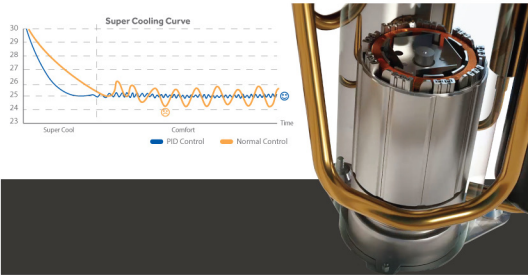

 **Inverter**
เลือกเย็นแบบสุขภาพ
เลือกฮีลใจตลอด

Self-Cleaning

ฟังก์ชันการทำความสะอาดเครื่องปรับอากาศอัตโนมัติปรับอุณหภูมิให้ลดต่ำลงจนเกิดเป็นน้ำแข็งปกคลุมภายในเพื่อชะล้างสิ่งสกปรกสะสมและช่วยต่อการใช้งาน

PID Inverter

ระบบปรับอากาศประหยัดพลังงาน และประหยัดไฟสูงสุด พร้อมรักษาระดับอุณหภูมิห้องได้อย่างคงที่และมีประสิทธิภาพ

Triple Airflow

ระบบแรงลมได้ไกลขึ้น เร็วขึ้น และแรงขึ้น ส่งมอบลมเย็นได้ทั่วถึงทุกมุมห้อง อากาศจะไม่พัดเข้าสู่ร่างกายโดยตรง และกระจายลมเย็นอย่างทั่วถึง